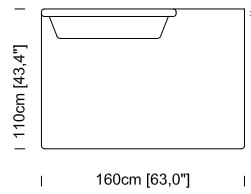

Laterale 2 posti
2 seater lateral element

165cm [65,0"]

Laterale 3 posti
3 seater lateral element

195cm [76,7"]

Laterale 3 posti maxi
3 maxi seater lateral element

225cm [88,5"]

Laterale angolare 4 posti
4 maxi seater lateral element

255cm [100,3"]

Centrale 2 posti
2 seater central element

160cm [63,0"]

Centrale 3 posti
3 seater central element

190cm [74,7"]

Centrale 3 posti maxi
3 maxi seater central element

220cm [86,5"]

Centrale 4 posti
4 maxi seater central element

250cm [98,3"]

*Disponibili nella versione destra o sinistra
*Available in right or left version

Chaise longue maxi
Maxi chaise longue

Terminale
End element

Terminale maxi
Maxi end element

Pouf
Pouf

Pouf maxi
Maxi Pouf