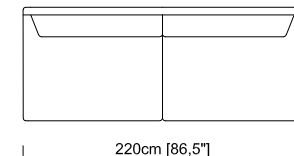

Laterale 2 posti
2 seater lateral element

165cm [65,0"]

Laterale 3 posti
3 seater lateral element

195cm [76,7"]

Laterale 3 posti maxi
3 maxi seater lateral element

225cm [88,5"]

Laterale angolare 4 posti
4 maxi seater lateral element

255cm [100,3"]

Centrale 2 posti
2 seater central element

160cm [63,0"]

Centrale 3 posti
3 seater central element

190cm [74,7"]

Centrale 3 posti maxi
3 maxi seater central element

220cm [86,5"]

Centrale 4 posti
4 maxi seater central element

250cm [98,3"]

*Disponibili nella versione destra o sinistra
*Available in right or left version

Chaise longue maxi
Maxi chaise longue

Terminale
End element

Terminale maxi
Maxi end element

Pouf
Pouf

Pouf maxi
Maxi Pouf