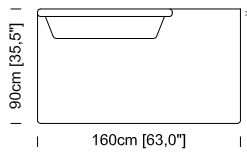

Divano 2 posti
2 seater sofa

170cm [66,8"]

Divano 3 posti
3 seater sofa

200cm [78,7"]

Divano 4 posti
4 seater sofa

230cm [90,5"]

Divano 4 posti maxi
4 maxi seater sofa

260cm [102,3"]

Laterale 2 posti
2 seater lateral element

165cm [65,0"]

Laterale 3 posti
3 seater lateral element

195cm [76,7"]

Laterale 3 posti maxi
3 maxi seater lateral element

225cm [88,5"]

Laterale angolare 4 posti
4 maxi seater lateral element

255cm [100,3"]

Centrale 2 posti
2 seater central element

160cm [63,0"]

Centrale 3 posti
3 seater central element

190cm [74,7"]

Centrale 3 posti maxi
3 maxi seater central element

220cm [86,5"]

Centrale 4 posti
4 maxi seater central element

250cm [98,3"]

*Disponibili nella versione destra o sinistra
*Available in right or left version

Chaise longue maxi
Maxi chaise longue

Terminale
End element

Terminale maxi
Maxi end element

Pouf
Pouf

Pouf maxi
Maxi Pouf