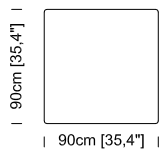

255cm [100,3"]

Centrale 2 posti
2 seater central element

160cm [63,0"]

Centrale 3 posti
3 seater central element

190cm [74,7"]

Centrale 3 posti maxi
3 maxi seater central element

220cm [86,5"]

Centrale 4 posti
4 maxi seater central element

250cm [98,3"]

*Disponibili nella versione destra o sinistra
*Available in right or left version

Chaise longue maxi
Maxi chaise longue

Terminale
End element

Terminale maxi
Maxi end element

Pouf
Pouf

Pouf maxi
Maxi Pouf